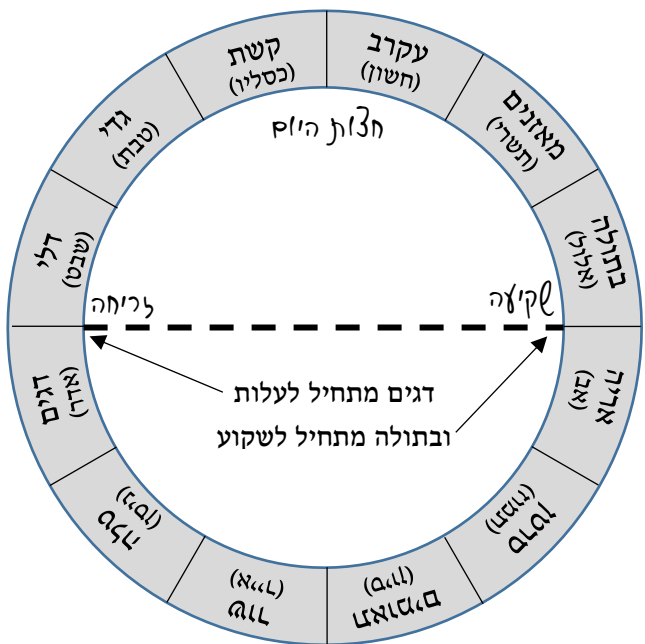

שבגלגל קבועין בו שנים עשר מזלות וזהו סידרן:

ט	ש"ת	ס	א"ב	מ	ע"ק	ג	ד"ד
ל	ו"א	ר	ר"ת	א	ק"ש	ד	ל"ג
ה	ו"ו	ט	י"ו	ז	ר"ת	י	י"י
	מ	ן	ה"ל	נ	ב"י		
	י		ה	י			
	ם			ם			

חודש ניסן – בשעת הזריחה

חודש אדר – בשעת הזריחה

חודש אדר – סוף שעה עשירית