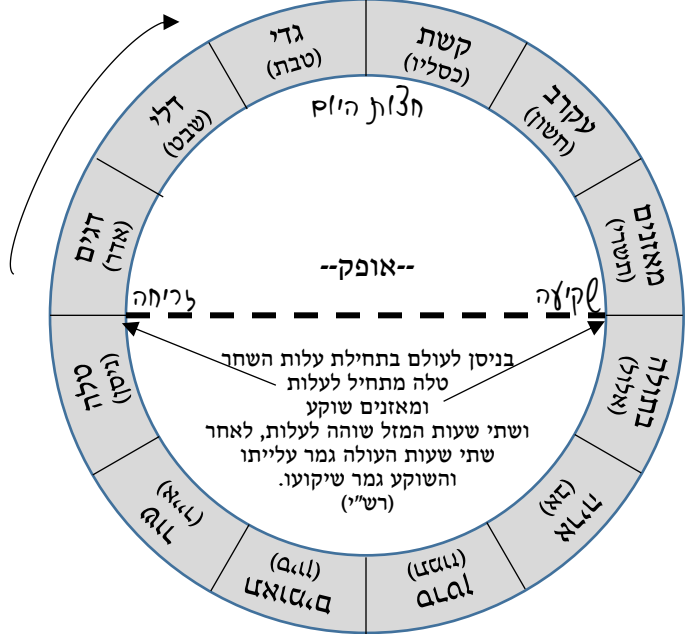

שבגלגל קבועין בו שנים עשר מזלות וזהו סידרן:

ט	ש"ת	ס	א"ב	מ	ע"ק	ג	ד"ד
ל	ו"א	ר	ר"ת	א	ק"ש	ד	ל"ג
ה	ו"ו	ט	י"ו	ז	ר"ת	י	י"י
	מ	ן	ה"ל	נ	ב"י		
	י		ה	י			
	ם			ם			

חודש ניסן – בשעת הזריחה

חודש אדר – בשעת הזריחה

חודש אדר – סוף שעה עשירית