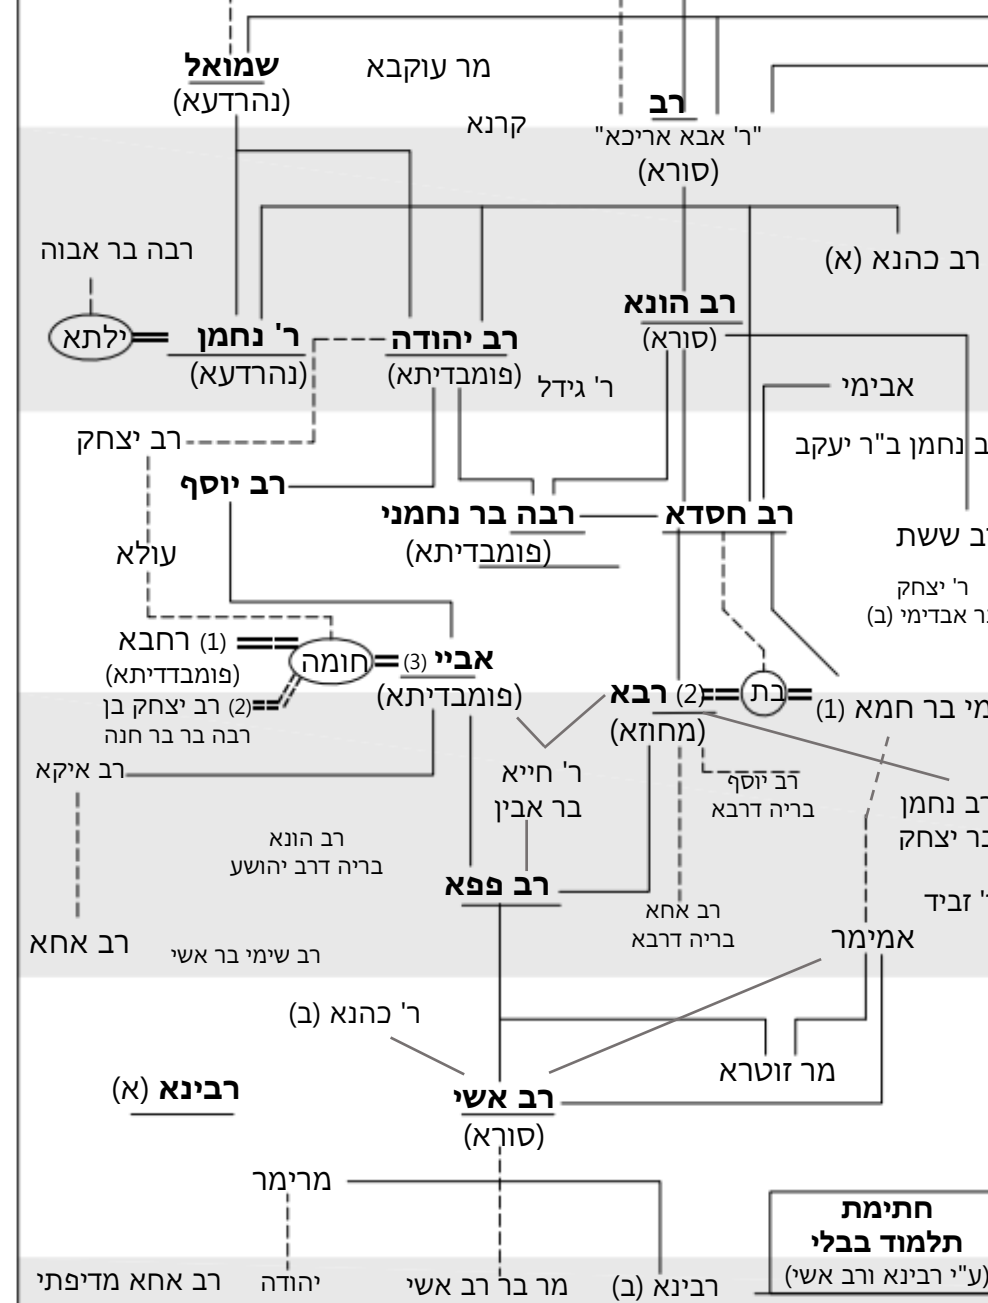

רבי יהודה הנשיא ("רבי")

ר' יצחק בר אבדימי (א) איבו אבא ("אבוה דשמואל")

4000

250 CE

4050

300 CE

4100

350 CE

4150

400 CE

4200

450 CE

על פי הטבלה הנמצאת בספר "סייעתא לגמרא" (Aiding Talmud Study) של הרב אריה כרמל ז"ל

חתימת תלמוד ירושלים

שליטת הנוצרים

קביעת הלוח

חתימת תלמוד בבלי (ע"י רבינא ורב אשי)

● נשיא

○ בת/אישה

— רב/תלמיד

— בעל/אישה

! הורה/ילד

— אח/אחות