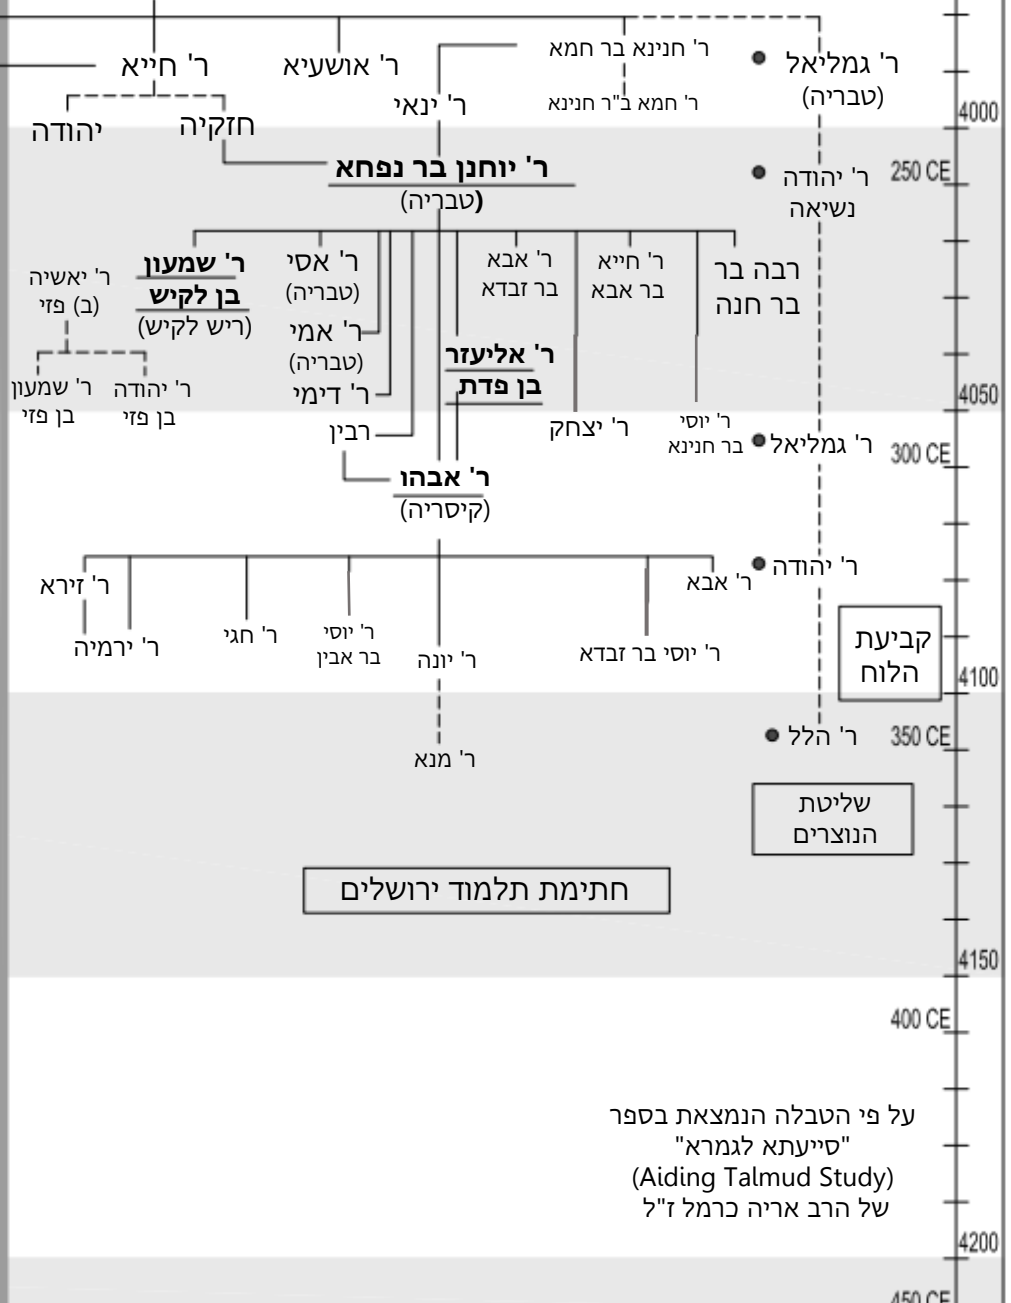

רבי יהודה הנשיא ("רבי")

ר' יצחק בר אבדימי (א) איבו אבא ("אבוה דשמואל")

4000

250 CE

4050

300 CE

4100

350 CE

4150

400 CE

4200

450 CE

על פי הטבלה הנמצאת בספר "סייעתא לגמרא" (Aiding Talmud Study) של הרב אריה כרמל ז"ל

חתימת תלמוד ירושלים

שליטת הנוצרים

קביעת הלוח

חתימת תלמוד בבלי (ע"י רבינא ורב אשי)

● נשיא

○ בת/אישה

— רב/תלמיד

— בעל/אישה

! הורה/ילד

— אח/אחות