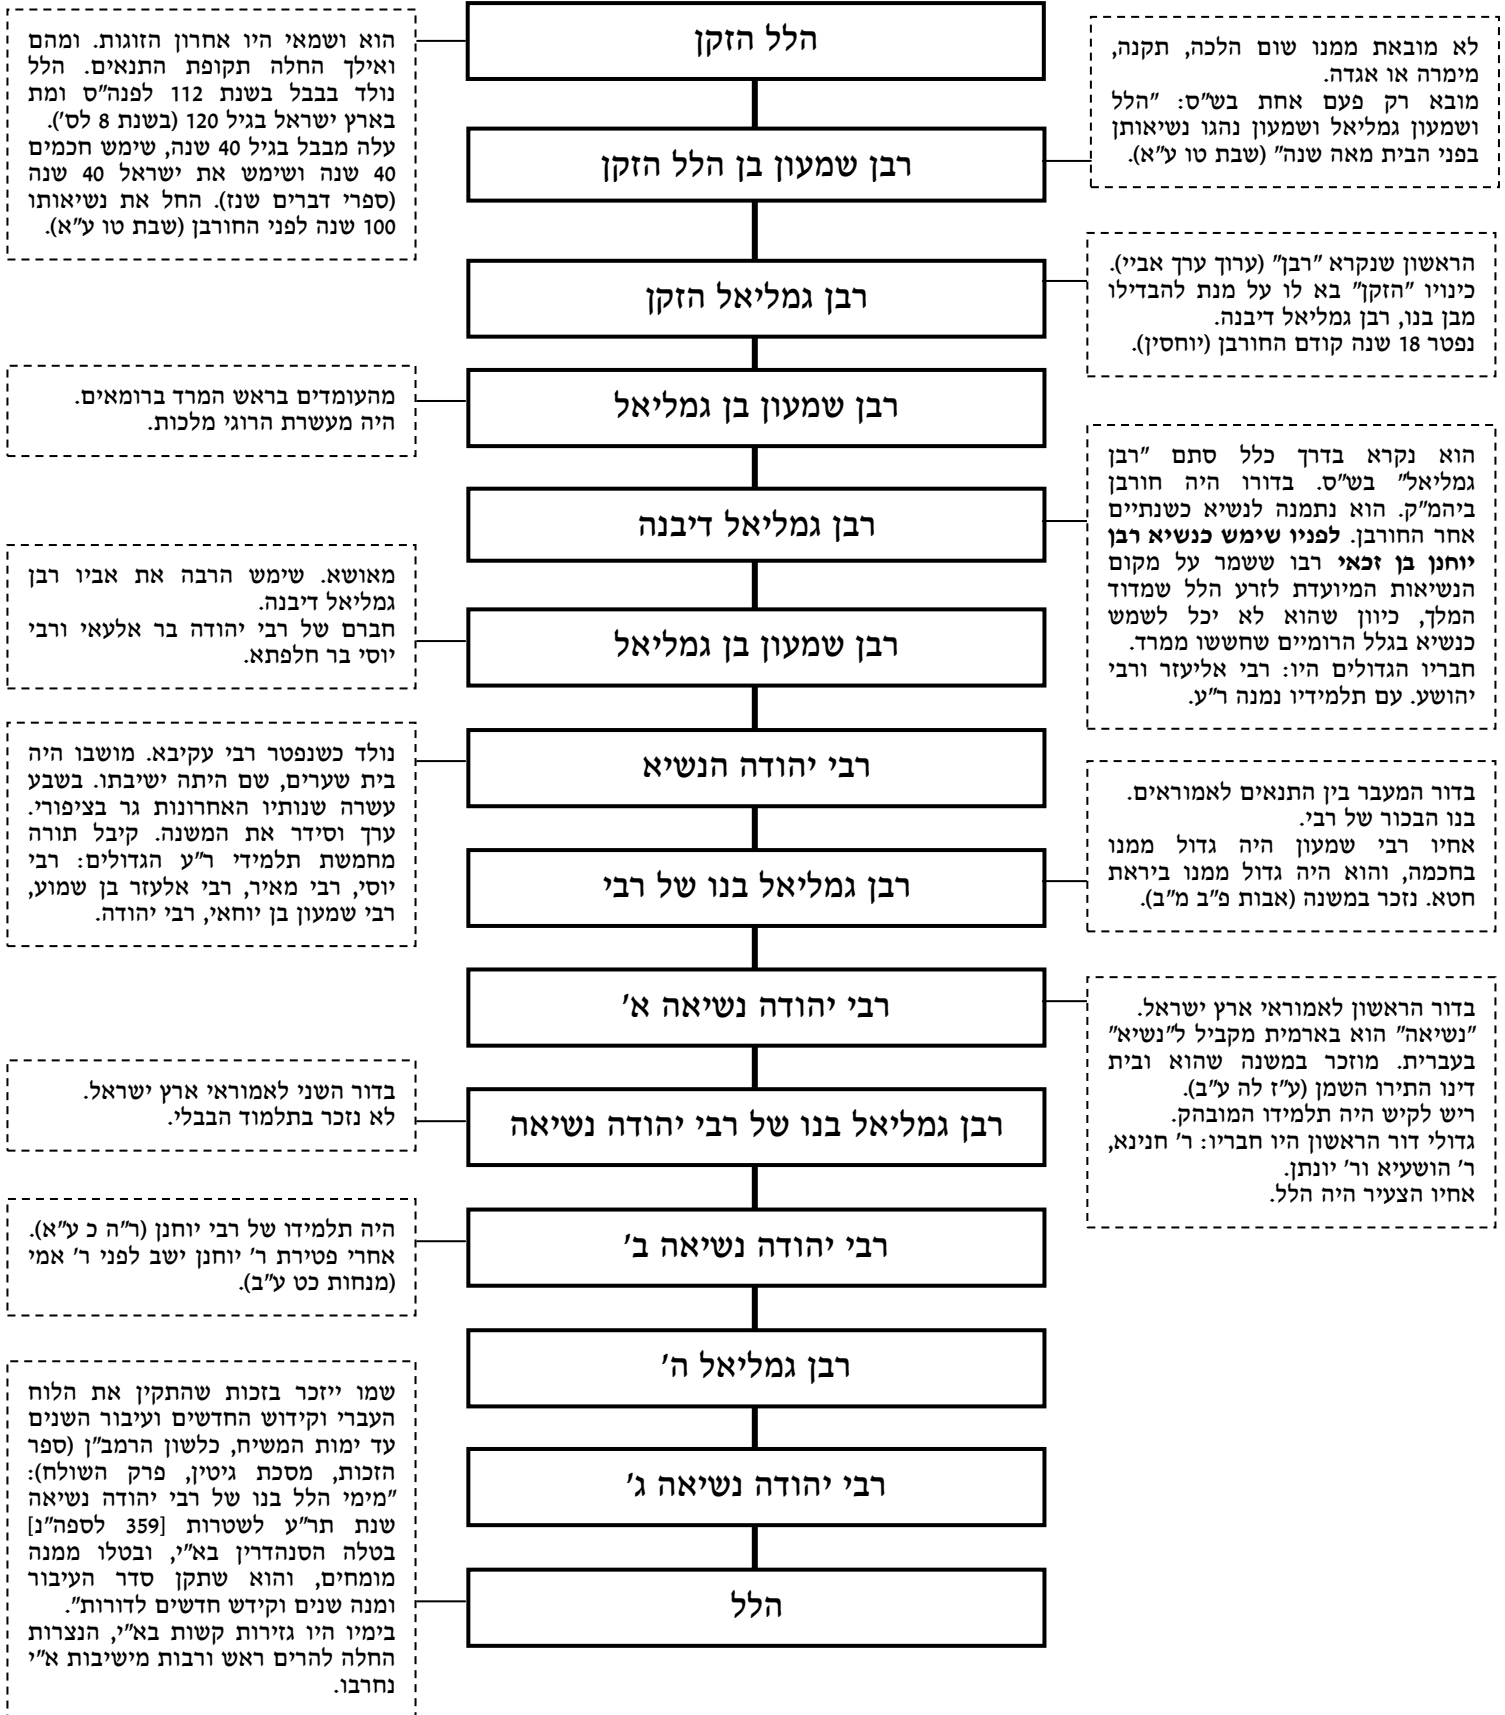

# שושלת הנשיאים מבית הלל

הרשימה נעשתה בעיקר ע"פ שיטתם של: דורות הראשונים, ה' הלוי; תולדות תנאים ואמוראים, א' היימאן; מבוא לתלמודים, ח' אלבק. לדעת מ' מרגליות (אנציקלופדיה לחכמי התלמוד והגאונים) וע"צ מלמד (אשנב התלמוד) רבן גמליאל ה' ורבי יהודה נשיאה ג' לא היו קיימים.