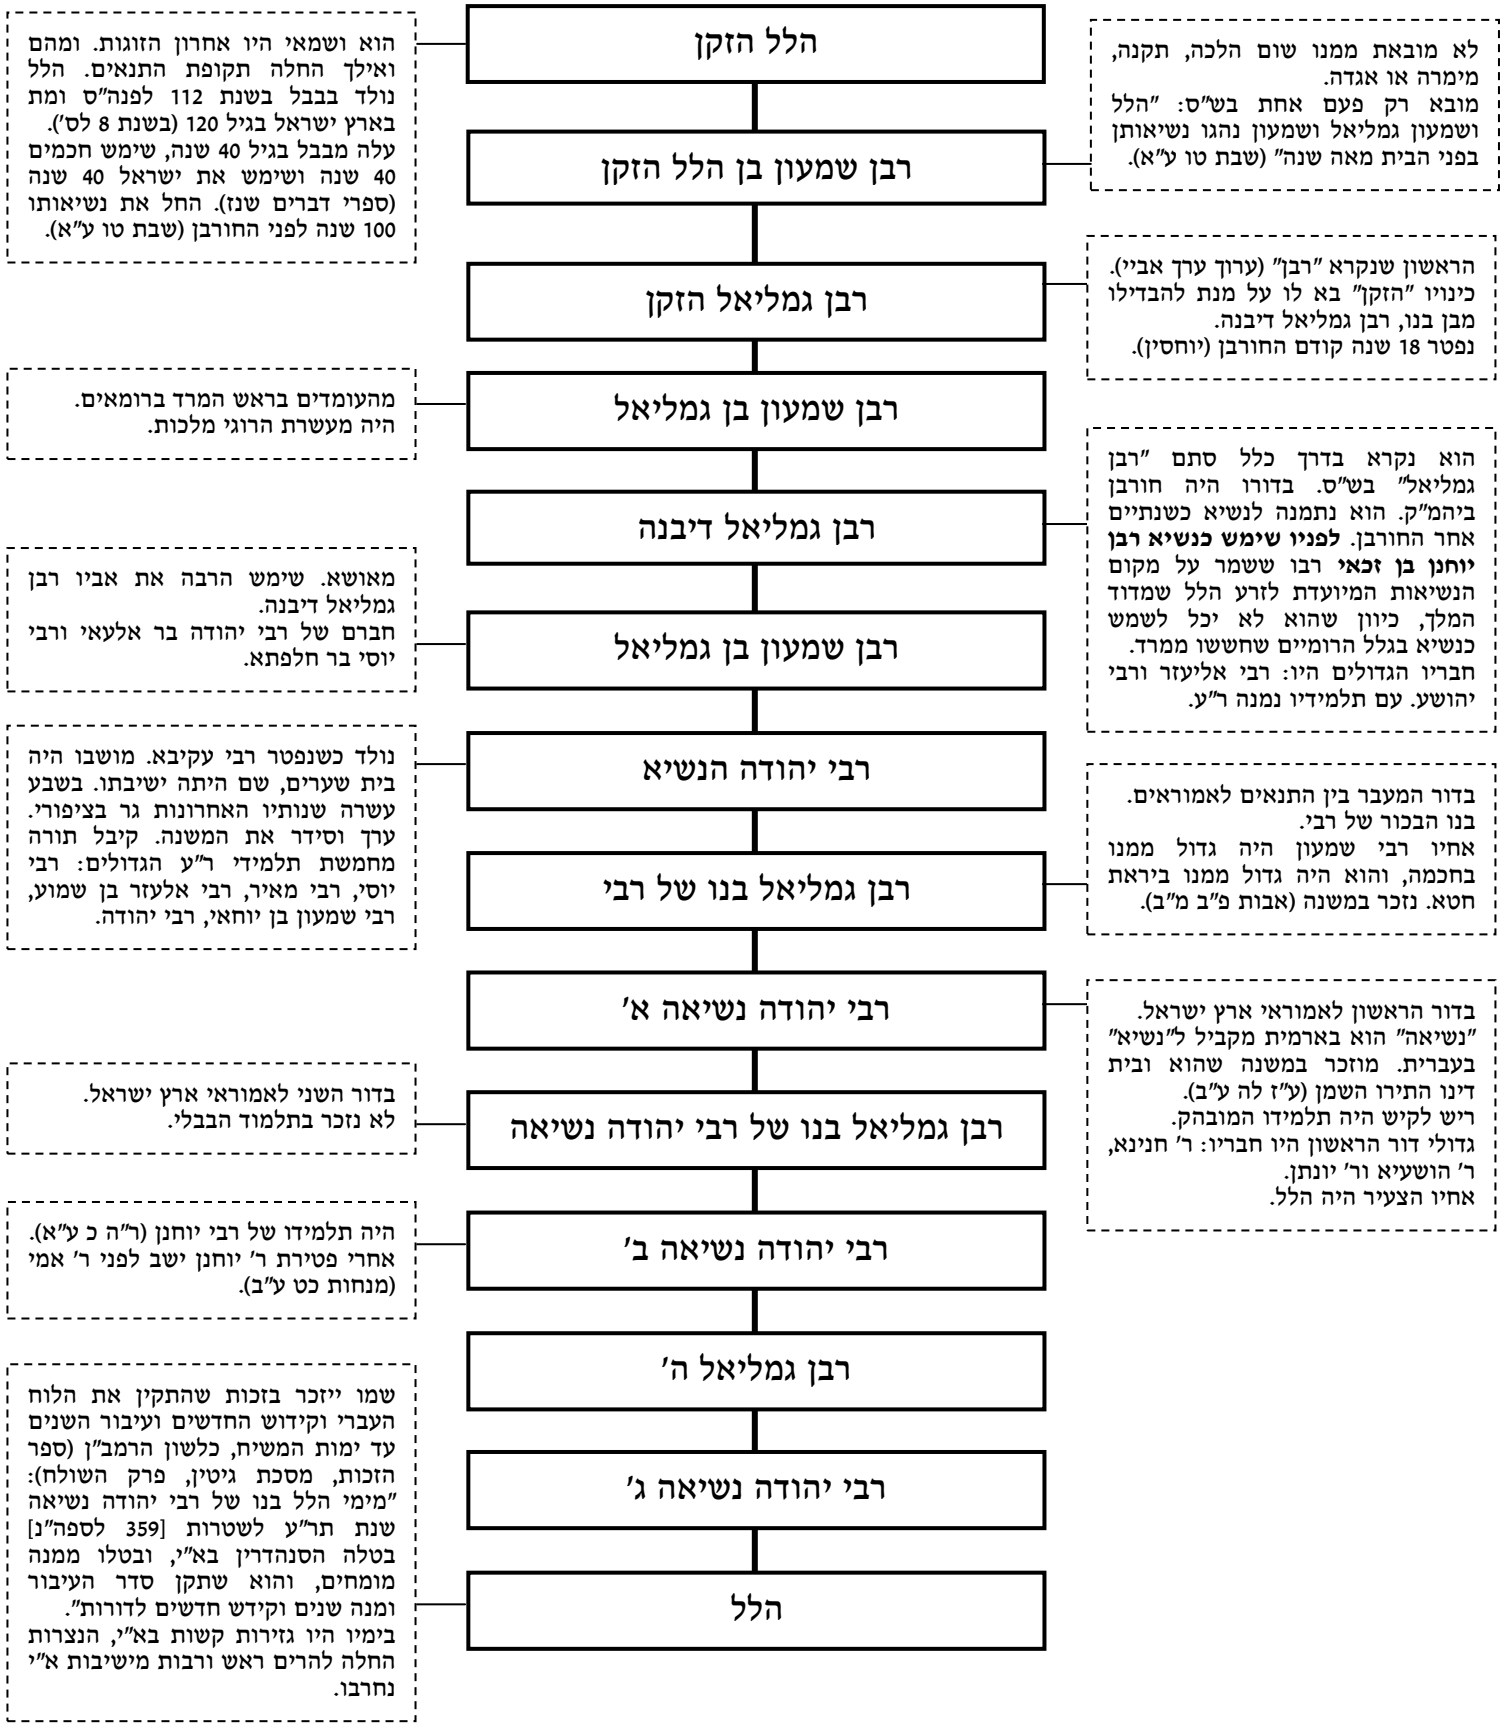

שושלת הנשיאים מבית הלל

הרשימה נעשתה בעיקר ע"פ שיטתם של: דורות הראשונים, ה' הלוי; תולדות תנאים ואמוראים, א' היימאן; מבוא לתלמודים, ח' אלבק. לדעת מ' מרגליות (אנציקלופדיה לחכמי התלמוד והגאונים) וע"צ מלמד (אשנב התלמוד) רבן גמליאל ה' ורבי יהודה נשיאה ג' לא היו קיימים.