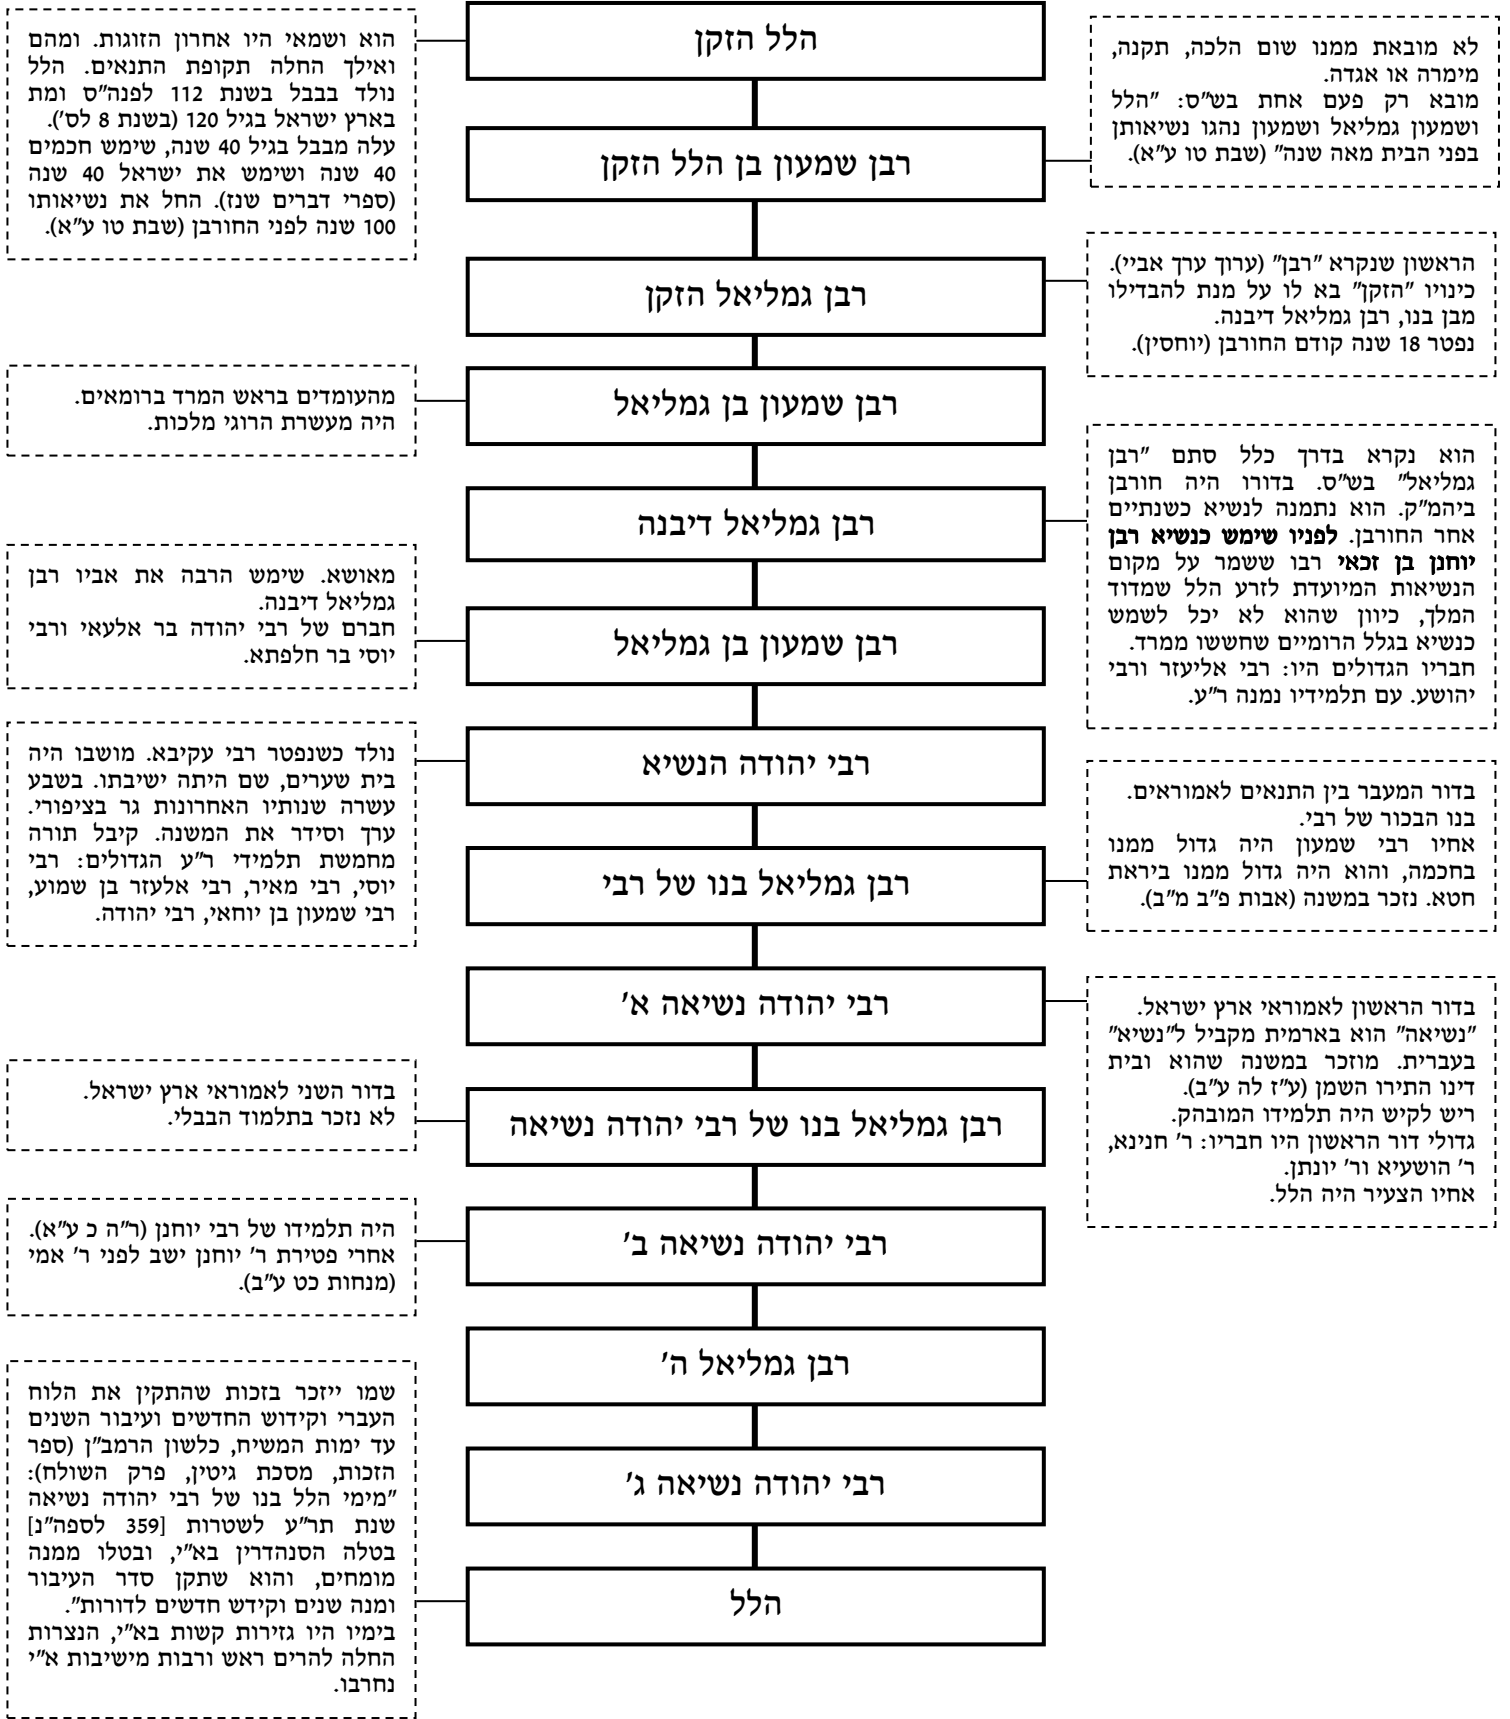

שושלת הנשיאים מבית הלל

הרשימה נעשתה בעיקר ע"פ שיטתם של: דורות הראשונים, י' הלוי; תולדות תנאים ואמוראים, א' היימאן; מבוא לתלמודים, ח' אלבק. לדעת מ' מרגליות (אנציקלופדיה לחכמי התלמוד והגאונים) וע"צ מלמד (אשנב התלמוד) רבן גמליאל ה' ורבי יהודה נשיאה ג' לא היו קיימים.