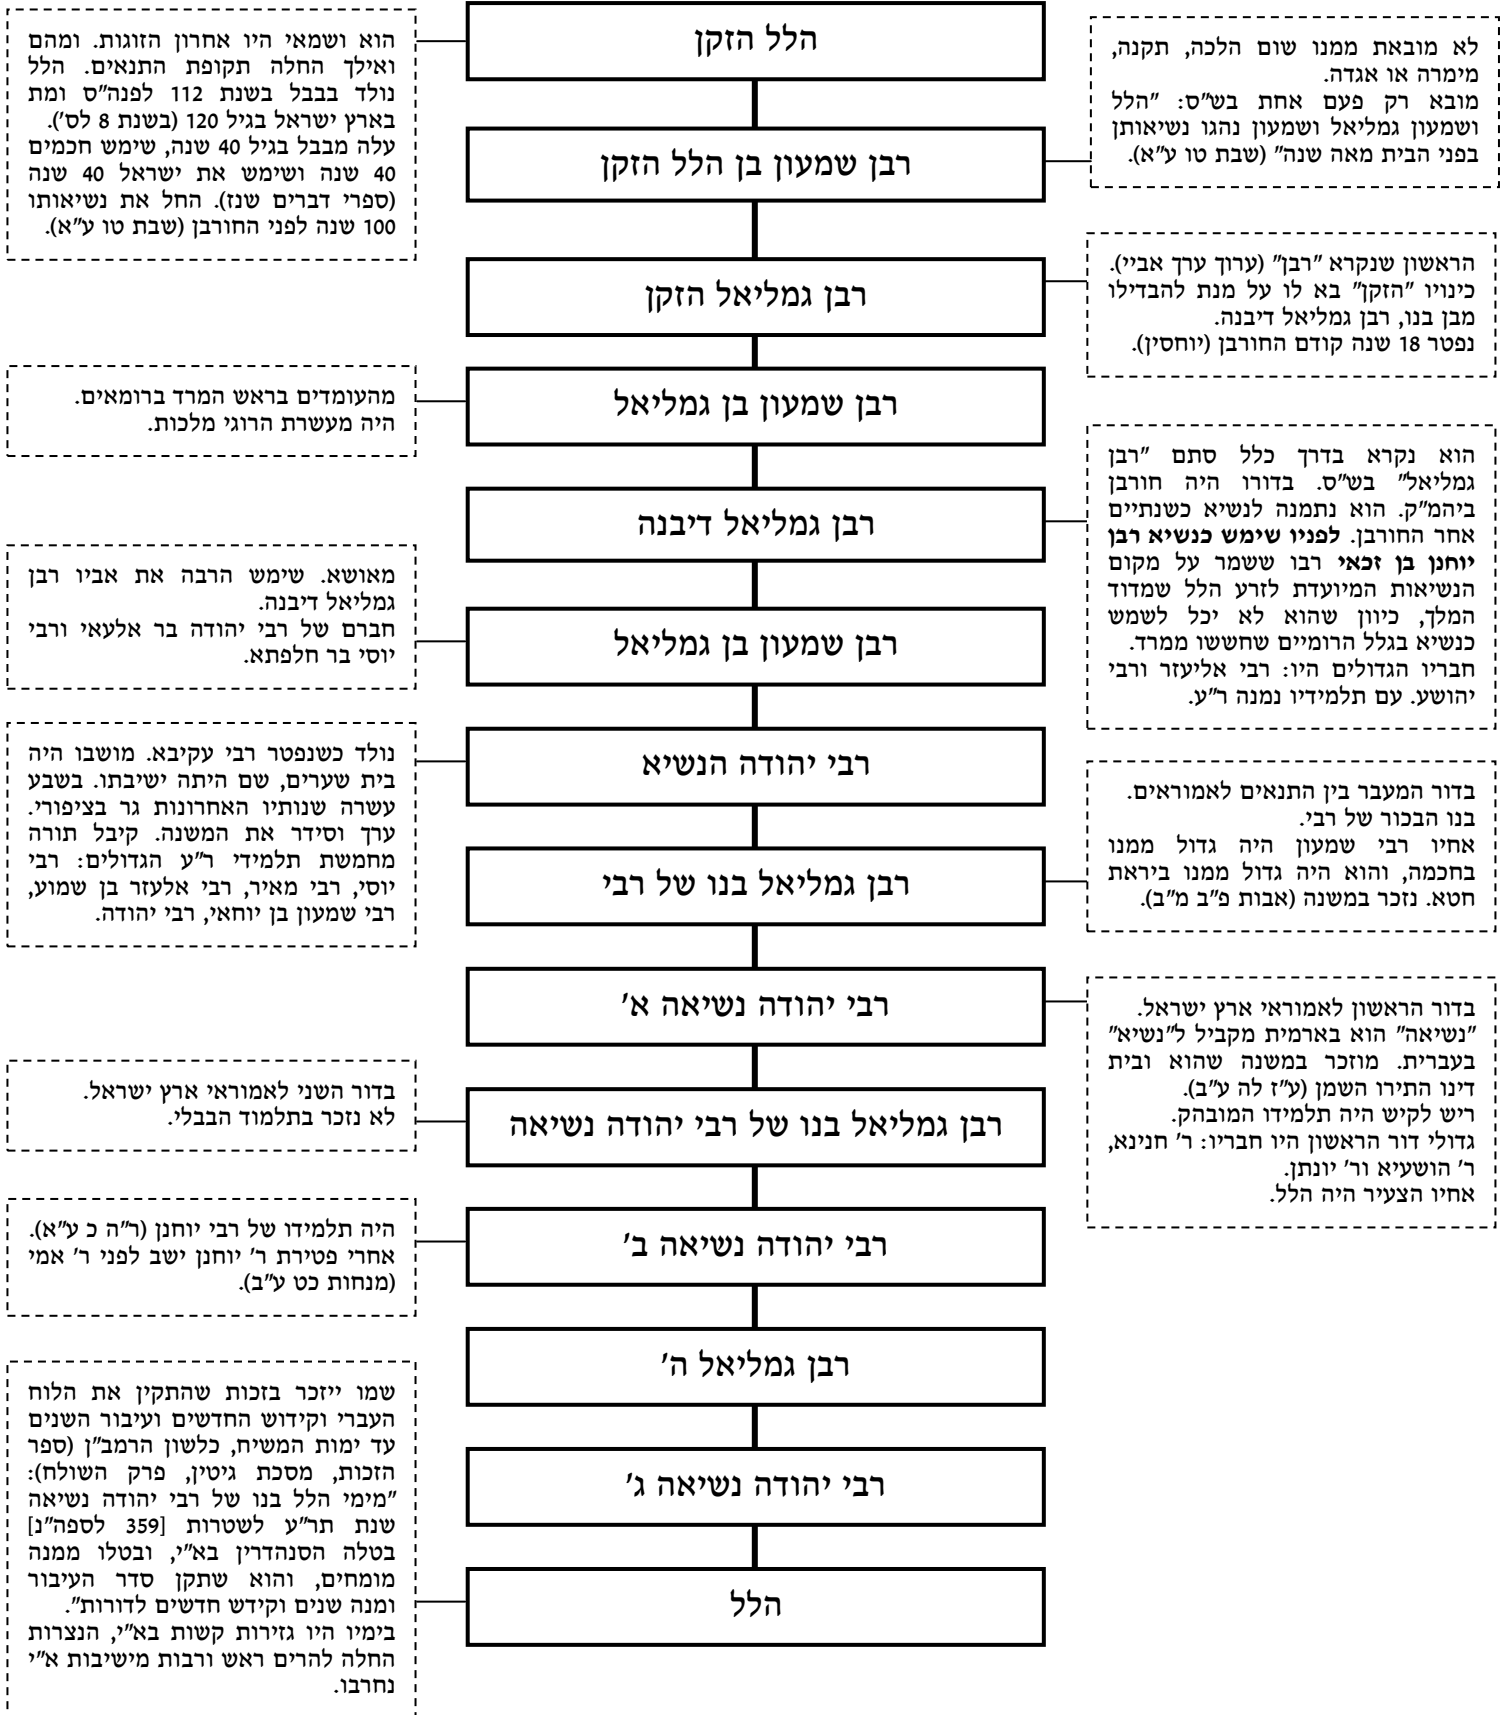

שושלת הנשיאים מבית הלל

הרשימה נעשתה בעיקר ע"פ שיטתם של: דורות הראשונים, י' הלוי; תולדות תנאים ואמוראים, א' היימאן; מבוא לתלמודים, ח' אלבק. לדעת מ' מרגליות (אנציקלופדיה לחכמי התלמוד והגאונים) וע"צ מלמד (אשנב התלמוד) רבן גמליאל ה' ורבי יהודה נשיאה ג' לא היו קיימים.