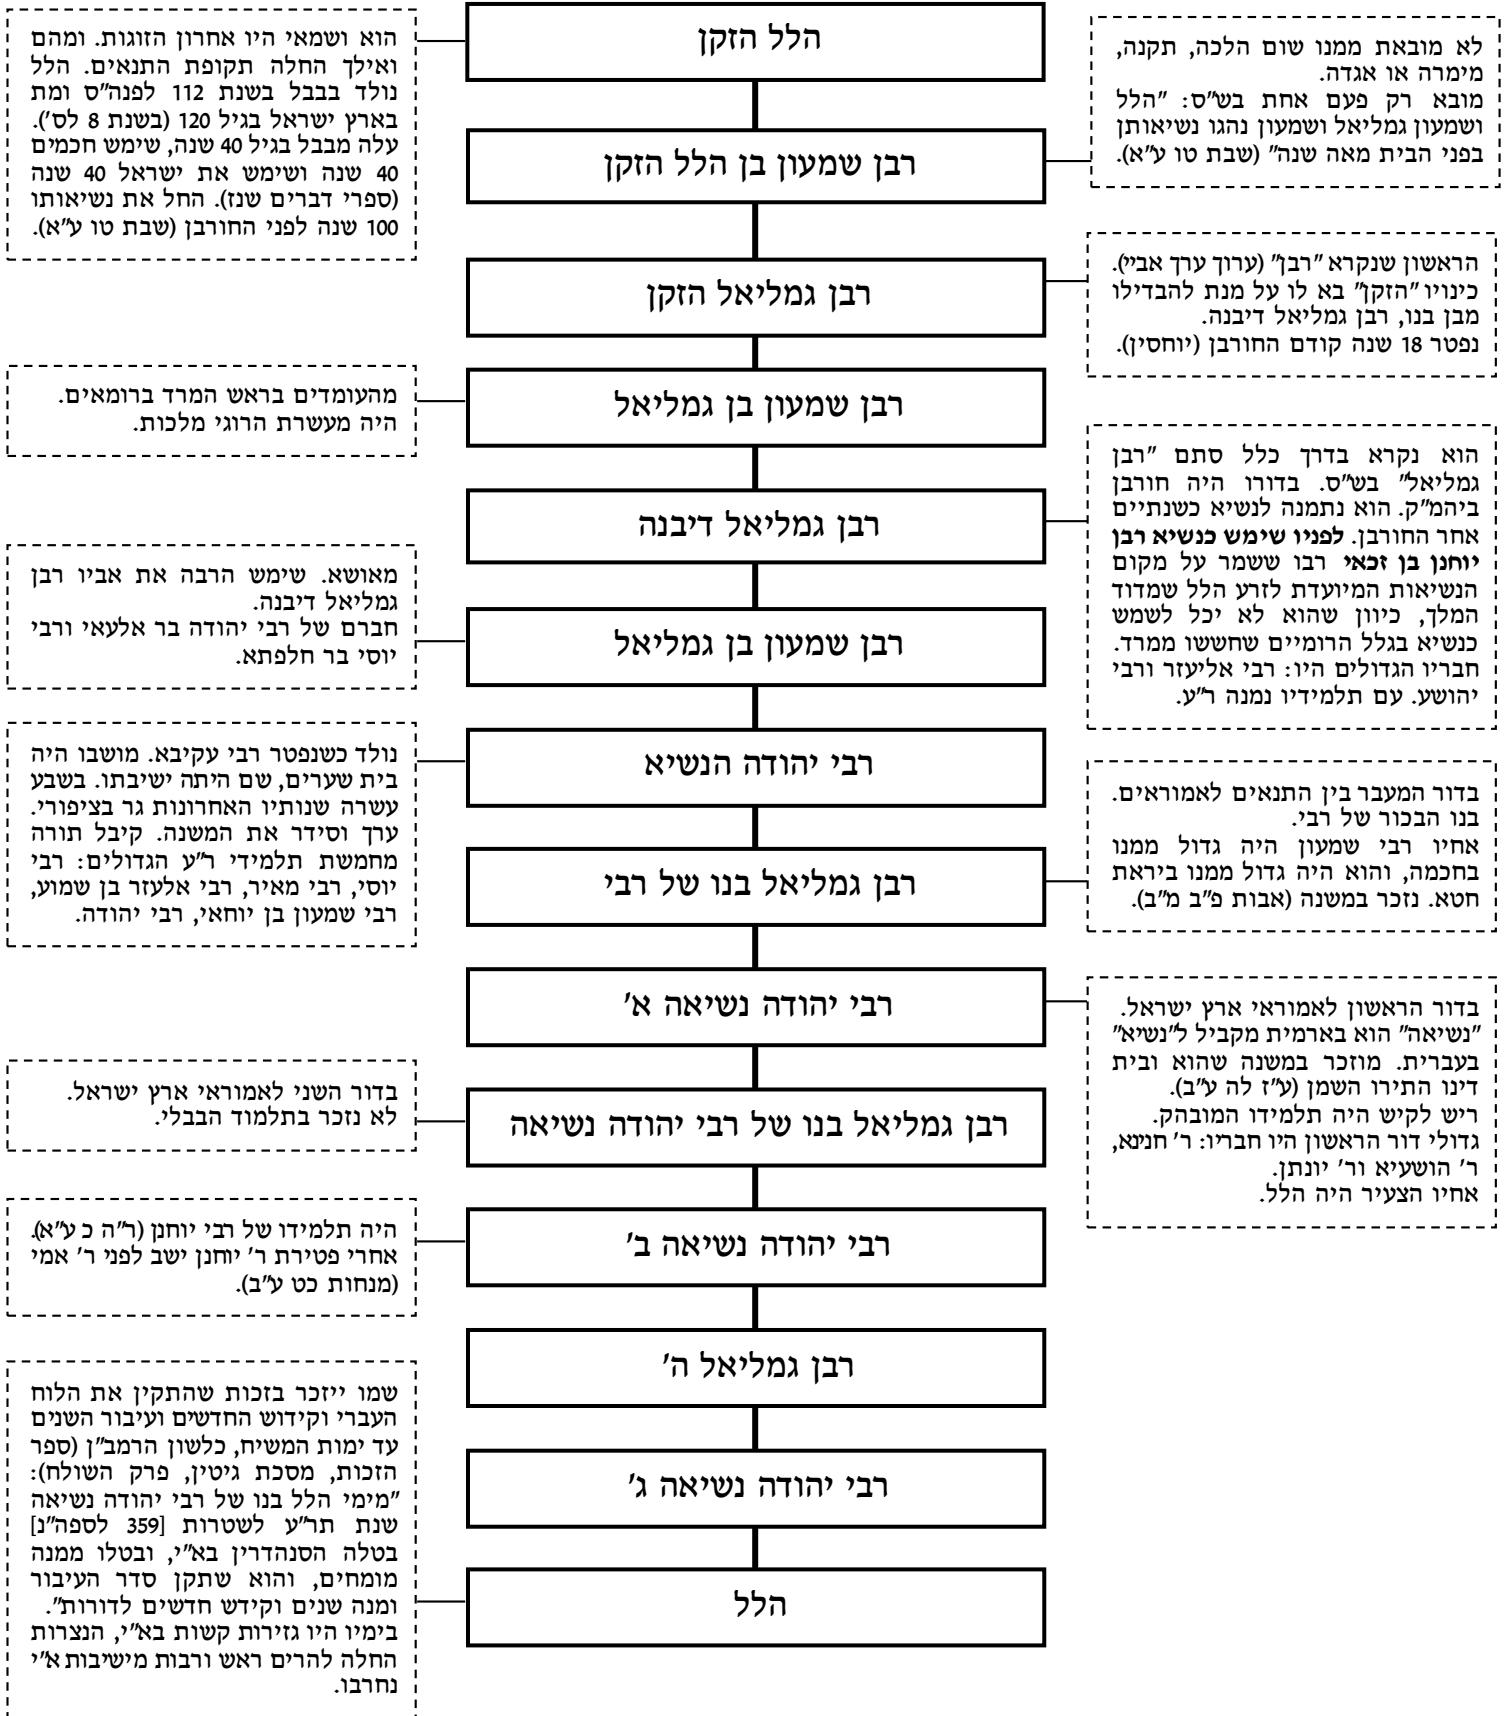

# שושלת הנשיאים מבית הלל

הרשימה נעשתה בעיקר ע"פ שיטתם של: זורות הראשונים, ' הלוי; תולדות תנאים ואמוראים, א' היימאן; מבוא לתלמודים, ח' אלבק. לדעת מ' מרגליות (אנציקלופדיה לחכמי התלמוד והגאונים) וע"צ מלמד (אשנב התלמוד) רבן גמליאל ה' ורבי יהודה נשיאה ג' לא היו קיימים.