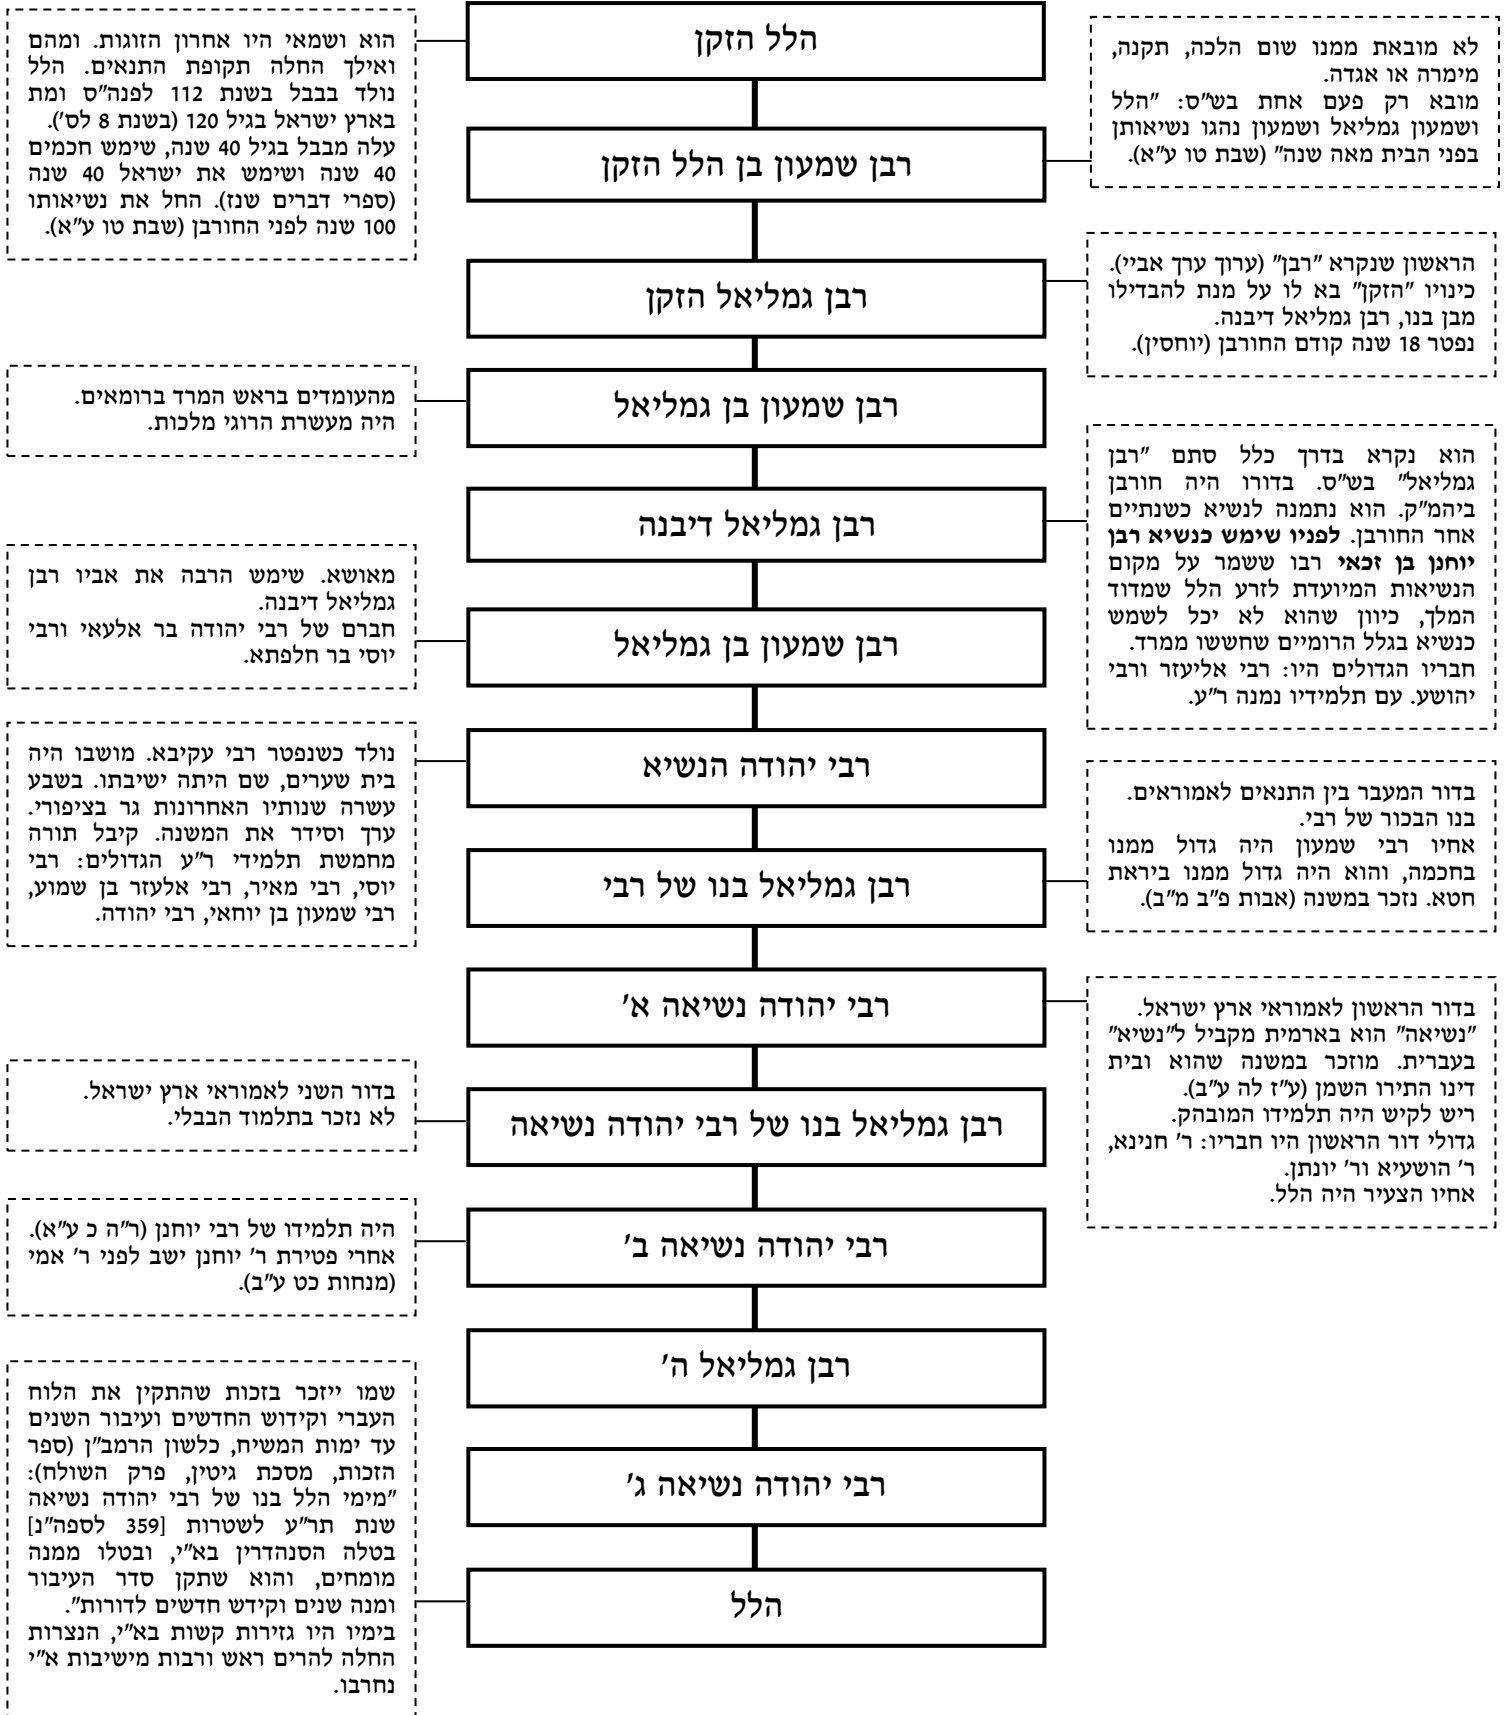

שושלת הנשיאים מבית הלל

הרשימה נעשתה בעיקר ע"פ שיטתם של: דורות הראשונים, ה' הלוי; תולדות תנאים ואמוראים, א' היימאן; מבוא לתלמודים, ח' אלבק. לדעת מ' מרגליות (אנציקלופדיה לחכמי התלמוד והגאונים) וע"צ מלמד (אשנב התלמוד) רבן גמליאל ה' ורבי יהודה נשיאה ג' לא היו קיימים.